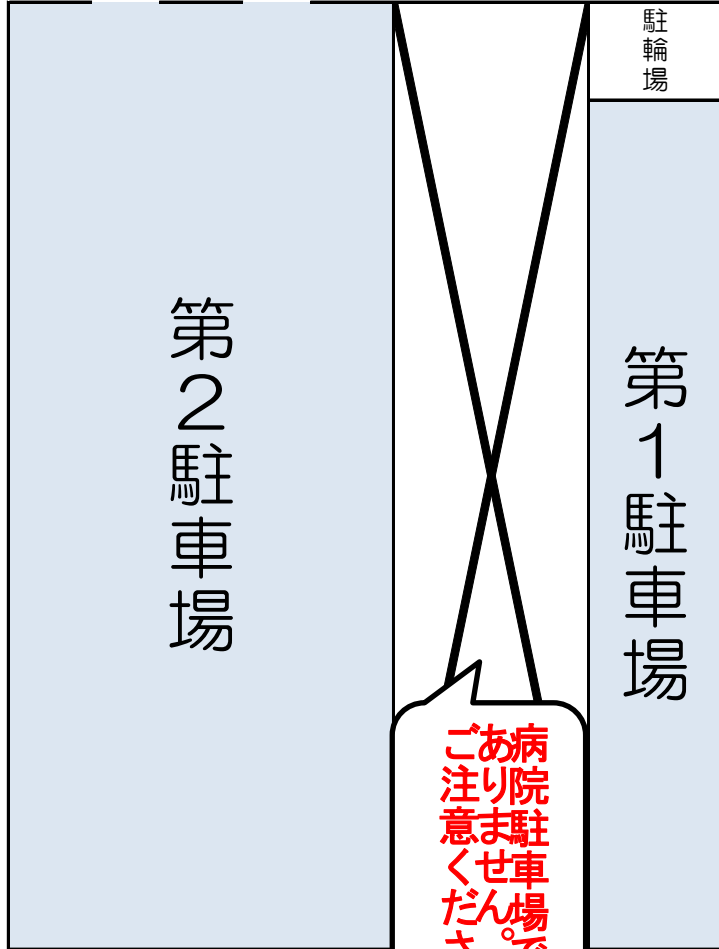

はやぶさ薬局

枚岡樟風高校

出入口 出入口

出入口

病院内では
お気を付けて
駐車してください。

恵生会病院 本館

歩道

出入口