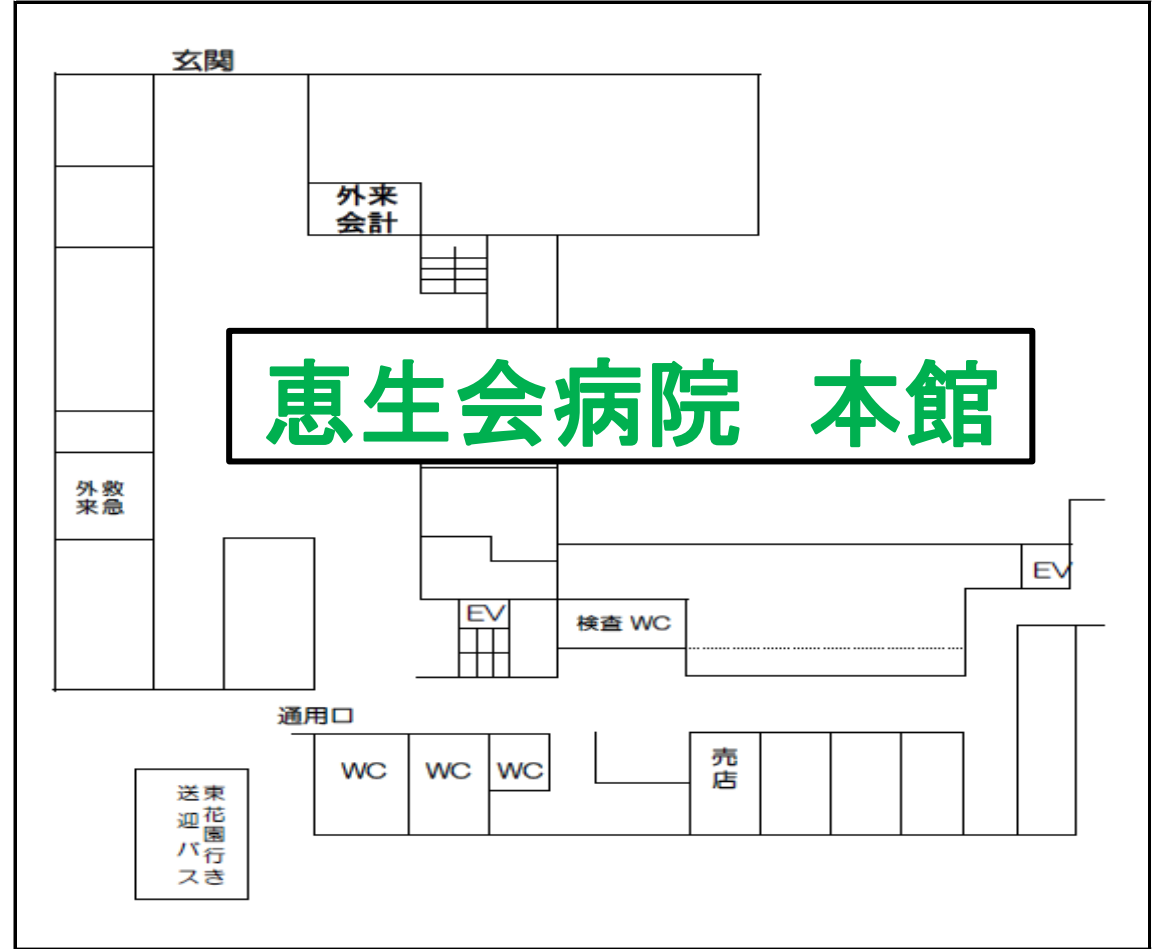

はやぶさ薬局

枚岡樟風高校

出入口 出入口

出入口

病院内では
お気を付けて
駐車してください。

恵生会病院 本館

歩道

出入口

歩道

大東 ←

国道170号線【外環状線】

→ 八尾