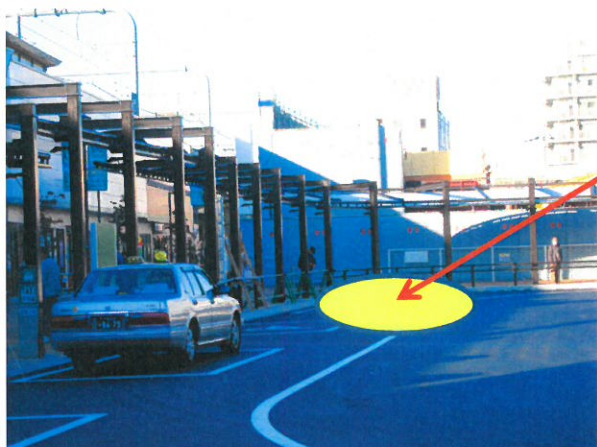

患者さま 各位

送迎バス(近鉄東花園駅便)乗降場所について

平素は、送迎バスのご利用ありがとうございます。
近鉄東花園駅前ロータリーの工事が終了いたしましたので、下記の場所に乗降場所を変更させていただきます。

ご迷惑をおかけいたしますが、何卒宜しくお願い致します。

※ロータリー内の状況により、随時安全な場所に停車させていただきます。

記

平成29年11月13日(月)より

この辺りに、停車致します。